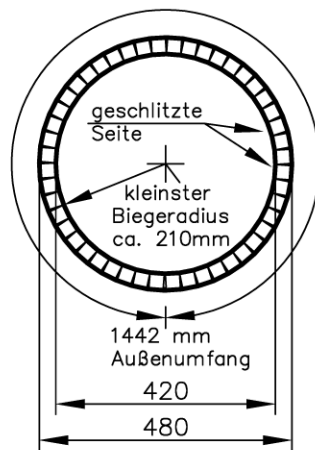

ELEMENT-EL SL/SQ 30

ELEMENT-EL SL/SQ 50

ELEMENT-EL SL/SQ 80

Detail

**LUX ELEMENTS GmbH & Co. KG**

An der Schusterinsel 7  
D - 51379 Leverkusen-Opladen  
Tel. +49 (0) 21 71/72 12-0  
Fax +49 (0) 21 71/72 12-40  
E-Mail info@luxelements.de