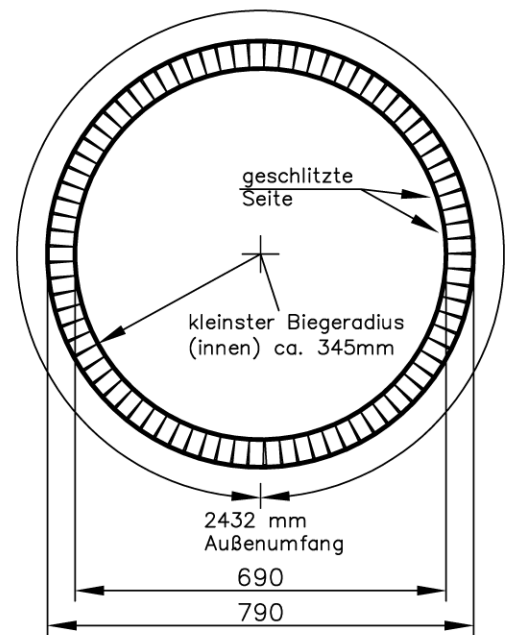

ELEMENT-EL SL/SQ 30

ELEMENT-EL SL/SQ 50

ELEMENT-EL SL/SQ 80

Detail

**LUX ELEMENTS GmbH & Co. KG**

An der Schusterinsel 7  
D - 51379 Leverkusen-Opladen  
Tel. +49 (0) 21 71/72 12-0  
Fax +49 (0) 21 71/72 12-40  
E-Mail info@luxelements.de