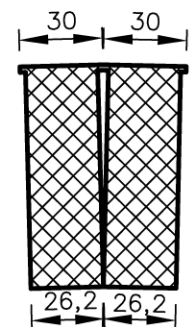

ELEMENT-EL SL/SQ 30

ELEMENT-EL SL/SQ 50

ELEMENT-EL SL/SQ 80

Detail

**LUX ELEMENTS GmbH & Co. KG**

An der Schusterinsel 7  
D - 51379 Leverkusen-Opladen  
Tel. +49 (0) 21 71/72 12-0  
Fax +49 (0) 21 71/72 12-40  
E-Mail info@luxelements.de