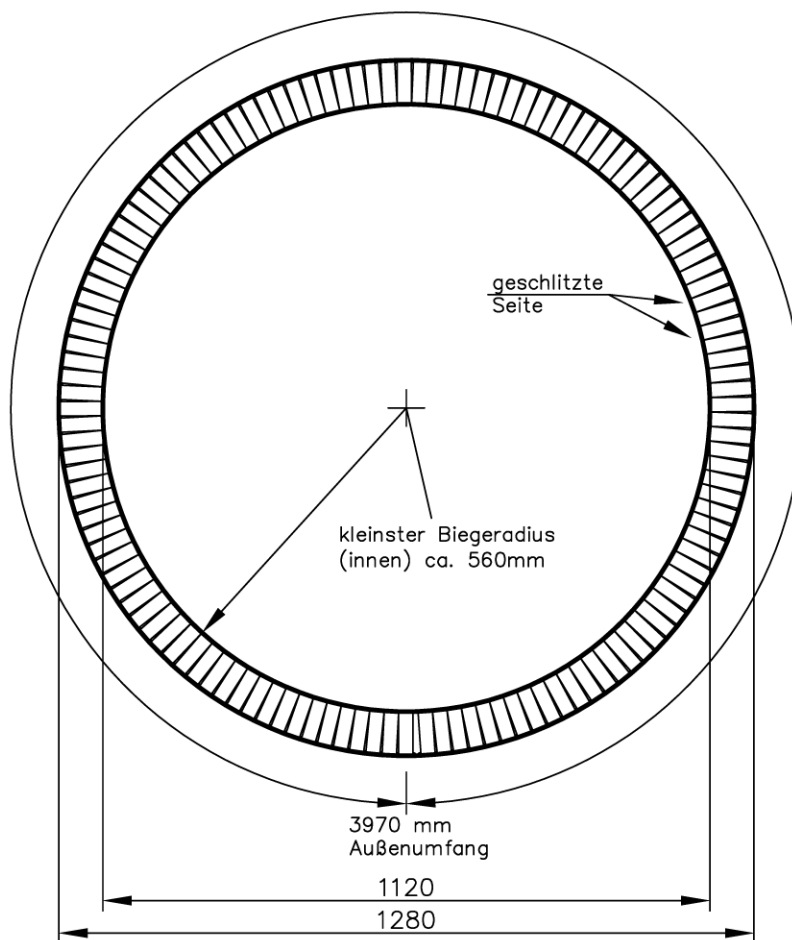

ELEMENT-EL SL/SQ 30

ELEMENT-EL SL/SQ 50

ELEMENT-EL SL/SQ 80

Detail

**LUX ELEMENTS GmbH & Co. KG**

An der Schusterinsel 7  
D - 51379 Leverkusen-Opladen  
Tel. +49 (0) 21 71/72 12-0  
Fax +49 (0) 21 71/72 12-40  
E-Mail info@luxelements.de