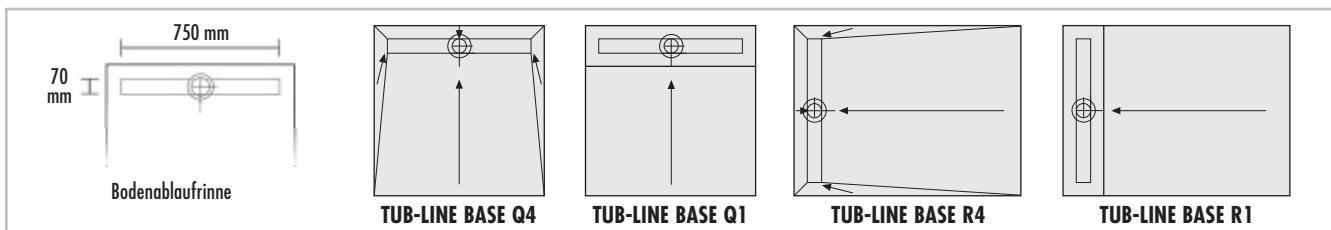

### ■ PRODUKTDATEN – LUX ELEMENTS®-TUB-LINE BASE

**TUB-LINE BASE**, Hartschaum-Duschtassenelemente, quadratisch oder rechteckig, mit eingebauter und eingedichteter Bodenablaufrinne 70 x 750 mm auf kurzer Seite, inklusive Geruchverschluss. Abdecksteg und Rahmen aus Edelstahl, Abdecksteg Edelstahl gebürstet oder rückseitig befliesbar. Abläufe und Zubehör siehe Seite 106.

ARTIKEL-NUMMER	ARTIKELBEZEICHNUNG / ARTIKELBESCHREIBUNG	ABMESSUNGEN BREITE x LÄNGE x HÖHE	EINHEIT
----------------	--	-----------------------------------	---------

	LTUBE9301	<b>TUB-LINE BASE Q4 900</b> Hartschaum-Duschtassenelement, quadratisch, mit Bodenablaufrinne, mit 4-seitigem Gefälle, inklusive Unterbauelement, Standardformat, für Belagsdicken von 11 mm	Duschtassenelement: 900 x 900 x 35/45 mm Unterbauelement: 900 x 900 x 60 mm	Set
	LTUBE9302	<b>TUB-LINE BASE Q1 900</b> Hartschaum-Duschtassenelement, quadratisch, mit Bodenablaufrinne, mit 1-seitigem Gefälle, inklusive Unterbauelement, Standardformat, für Belagsdicken von 11 mm	Duschtassenelement: 900 x 900 x 35/50 mm Unterbauelement: 900 x 900 x 60 mm	Set
	LTUBE9303	<b>TUB-LINE BASE R4 1200/900</b> Hartschaum-Duschtassenelement, rechteckig, mit Bodenablaufrinne, mit 4-seitigem Gefälle, inklusive Unterbauelement, Standardformat, für Belagsdicken von 11 mm	Duschtassenelement: 1200 x 900 x 35/45 mm Unterbauelement: 1200 x 900 x 60 mm	Set
	LTUBE9304	<b>TUB-LINE BASE R1 1200/900</b> Hartschaum-Duschtassenelement, rechteckig, mit Bodenablaufrinne, mit 1-seitigem Gefälle, inklusive Unterbauelement, Standardformat, für Belagsdicken von 11 mm	Duschtassenelement: 1200 x 900 x 35/50 mm Unterbauelement: 1200 x 900 x 60 mm	Set