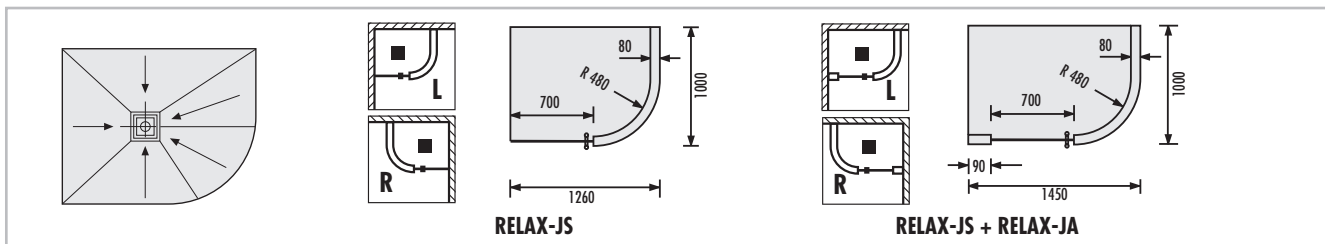

RELAX-JS

RELAX-JS + RELAX-JA

	LREL7002	RELAX-BOJS L Hartschaum-Duschtassenelement, mit eingebautem und eingedichtetem Bodenablauf-Aufnahmerahmen 135 x 135 mm, für Eckdusche RELAX-JS in linker Ecke, Bodenablauf-Stützen siehe Bodenablaufsysteme (Seite 68–79)	1260 x 1000 x 30/45 mm	Stück
	LREL7003	RELAX-UBOJS L Unterbaulement für RELAX-BOJS L	1260 x 1000 x 55 mm	Stück
	LREL7004	RELAX-BOJSA L Hartschaum-Duschtassenelement, mit eingebautem und eingedichtetem Bodenablauf-Aufnahmerahmen 135 x 135 mm, für Eckdusche RELAX-JS in Kombination mit RELAX-JA in linker Ecke, Bodenablauf-Stützen siehe Bodenablaufsysteme (Seite 68–79)	1460 x 1000 x 30/45 mm	Stück
	LREL7005	RELAX-UBOJSA L Unterbaulement für RELAX-BOJSA L	1460 x 1000 x 55 mm	Stück
	LREL7006	RELAX-BOJS R Hartschaum-Duschtassenelement, mit eingebautem und eingedichtetem Bodenablauf-Aufnahmerahmen 135 x 135 mm, für Eckdusche RELAX-JS in rechter Ecke, Bodenablauf-Stützen siehe Bodenablaufsysteme (Seite 68–79)	1260 x 1000 x 30/45 mm	Stück
	LREL7007	RELAX-UBOJS R Unterbaulement für RELAX-BOJS R	1260 x 1000 x 55 mm	Stück
	LREL7008	RELAX-BOJSA R Hartschaum-Duschtassenelement, mit eingebautem und eingedichtetem Bodenablauf-Aufnahmerahmen 135 x 135 mm, für Eckdusche RELAX-JS in Kombination mit RELAX-JA in rechter Ecke, Bodenablauf-Stützen siehe Bodenablaufsysteme (Seite 68–79)	1460 x 1000 x 30/45 mm	Stück
	LREL7009	RELAX-UBOJSA R Unterbaulement für RELAX-BOJSA R	1460 x 1000 x 55 mm	Stück
	LREL7000	RELAX-JS Hartschaum-Duschtrennwandelement passend zu RELAX-BOJS, gebogen, als Bausatz in 2 Segmenten	Höhe: 2500 mm, Dicke: 80 mm	Set
	LREL7001	RELAX-JA Hartschaum-Duschtrennwand-Anbauelement inkl. FIX-PRO-MAK Streifen zur Aufnahme der Tür	190 x 2500 x 80 mm	Stück
LREL7010	RELAX-DOOR-BS Glastür ESG 8 mm, inkl. Duschtürbänder und Edelstahlgriffstange, rechts- und linksanschlagend einzubauen	Einbaumaß: 690 mm, Glasbreite: 683 mm, Glashöhe: 1890 mm	Stück	