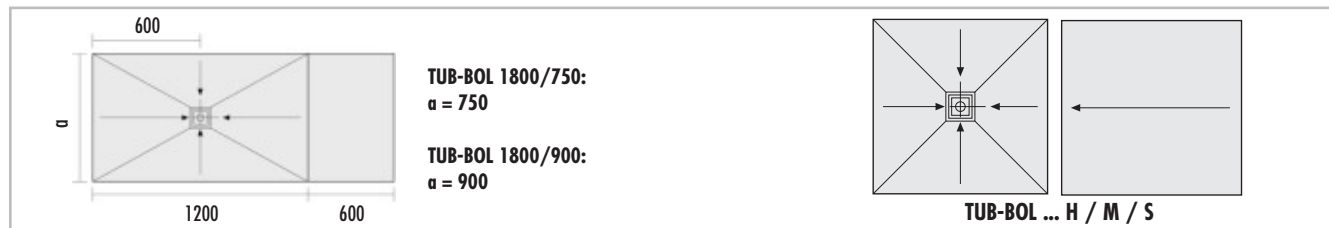

	<b>LTUBE18016</b> <b>TUB-BOL 1800/750</b> Hartschaum-Duschtassenelement, mit eingebautem und eingedichtetem Bodenablauf-Aufnahmerahmen 135 x 135 mm, zuschneidbar bis minimal 750 x 1200 mm, Gefällebereich von 750 x 1200 mm, Ablauf im Gefällebereich in der Mitte	1800 x 750 x 30/45 mm	Stück
	<b>LTUBE18018</b> <b>TUB-BOL 1800/900</b> Hartschaum-Duschtassenelement, mit eingebautem und eingedichtetem Bodenablauf-Aufnahmerahmen 135 x 135 mm, zuschneidbar bis minimal 900 x 1200 mm, Gefällebereich von 900 x 1200 mm, Ablauf im Gefällebereich in der Mitte	1800 x 900 x 30/45 mm	Stück
	<b>LTUBE18017</b> <b>TUB-UBOL 1800/750</b> Unterbauelement für TUB-BOL 1800/750	1800 x 750 x 55 mm	Stück
	<b>LTUBE18019</b> <b>TUB-UBOL 1800/900</b> Unterbauelement für TUB-BOL 1800/900	1800 x 900 x 55 mm	Stück
	<b>LTUBE18020</b> <b>TUB-BOL 900/1850 H</b> Bausatz bestehend aus einem Hartschaum-Duschtassenelement, mit eingebautem und eingedichtetem Bodenablauf-Aufnahmerahmen 135 x 135 mm, Unterbauelement und abgedichteten Anbauelement	Duschtassenelement: 900 x 900 x 30/45 mm, Unterbauelement: 950 x 900 x 100 mm, Anbauelement: 950 x 900 x 145/155 mm	Set
	<b>LTUBE18021</b> <b>TUB-BOL 900/1850 M</b> Bausatz bestehend aus einem Hartschaum-Duschtassenelement, mit eingebautem und eingedichtetem Bodenablauf-Aufnahmerahmen 135 x 135 mm, Unterbauelement und abgedichteten Anbauelement	Duschtassenelement: 900 x 900 x 30/45 mm, Unterbauelement: 950 x 900 x 55 mm, Anbauelement: 950 x 900 x 100/110 mm	Set
	<b>LTUBE18022</b> <b>TUB-BOL 900/1850 S</b> Bausatz bestehend aus einem Hartschaum-Duschtassenelement, mit eingebautem und eingedichtetem Bodenablauf-Aufnahmerahmen 135 x 135 mm und abgedichteten Anbauelement	Duschtassenelement: 900 x 900 x 30/45 mm, Anbauelement: 950 x 900 x 45/55 mm	Set
	<b>LTUBE18023</b> <b>TUB-BOL 750/1850 H</b> Bausatz bestehend aus einem Hartschaum-Duschtassenelement, mit eingebautem und eingedichtetem Bodenablauf-Aufnahmerahmen 135 x 135 mm, Unterbauelement und abgedichteten Anbauelement	Duschtassenelement: 900 x 750 x 30/45 mm, Unterbauelement: 950 x 750 x 100 mm, Anbauelement: 950 x 750 x 145/155 mm	Set