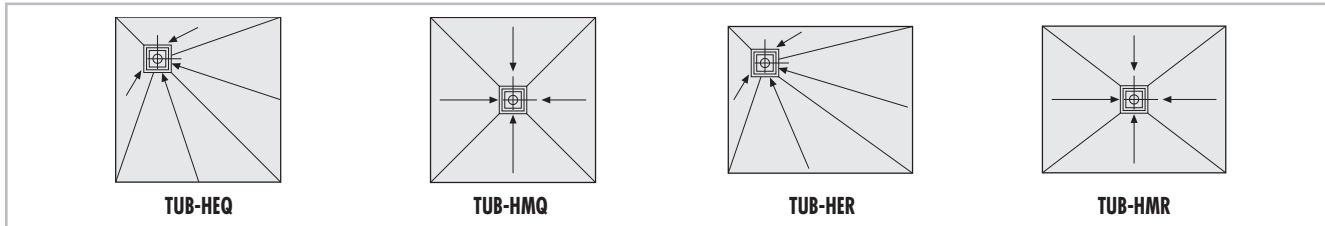

### ■ DONNÉES PRODUITS – LUX ELEMENTS®-TUB-H...

**TUB-H...**, receveur de douche en mousse dure, carré ou rectangulaire, avec cadre de réception pour siphon de sol intégré et étanchéifié 135 x 135 mm, en angle ou au centre, pour intégration dans construction en bois. Siphon de sol, voir systèmes d'écoulement (page 68–79).

NUMÉRO D'ARTICLE	DÉSIGNATION D'ARTICLE / DESCRIPTION D'ARTICLE	FORMATS NOMINAUX/DIMENSIONS LARGEUR x LONGUEUR x ÉPAISSEUR	UNITÉ
------------------	---	--	-------

	<b>LTUBE17001</b>	<b>TUB-HEQ 900</b> Receveur de douche en mousse dure, de forme standard, écoulement en angle	900 x 900 x 20/30 mm	Pièce
	<b>LTUBE17002</b>	<b>TUB-HEQ 1200</b> Receveur de douche en mousse dure, de forme standard, écoulement en angle	1200 x 1200 x 20/30 mm	Pièce
	<b>LTUBE17101</b>	<b>TUB-HMQ 900</b> Receveur de douche en mousse dure, de forme standard, écoulement au centre	900 x 900 x 20/30 mm	Pièce
	<b>LTUBE17102</b>	<b>TUB-HMQ 1200</b> Receveur de douche en mousse dure, de forme standard, écoulement au centre	1200 x 1200 x 20/30 mm	Pièce
	<b>LTUBE17011</b>	<b>TUB-HER 1200/900</b> Receveur de douche en mousse dure, de forme standard, écoulement en angle	1200 x 900 x 20/30 mm	Pièce
	<b>LTUBE17012</b>	<b>TUB-HER 1600/900</b> Receveur de douche en mousse dure, de forme standard, écoulement en angle	1600 x 900 x 20/30 mm	Pièce
	<b>LTUBE17111</b>	<b>TUB-HMR 1200/900</b> Receveur de douche en mousse dure, de forme standard, écoulement au centre	1200 x 900 x 20/30 mm	Pièce
	<b>LTUBE17112</b>	<b>TUB-HMR 1600/900</b> Receveur de douche en mousse dure, de forme standard, écoulement au centre	1600 x 900 x 20/30 mm	Pièce