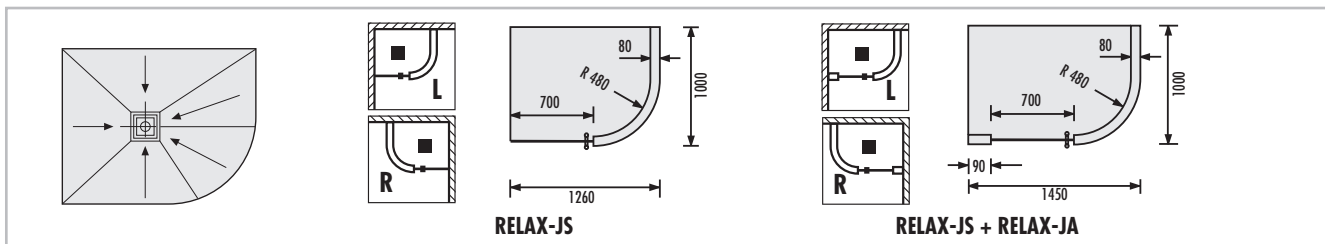

RELAX-JS

RELAX-JS + RELAX-JA

	LREL7002	RELAX-BOJS L Douchebakelement van hardschuim met ingebouwd en afgedicht montageraam voor afvoer 135 x 135 mm, voor hoekdouche RELAX-JS in linkerhoek, afvoer zie afvoersystemen (blz. 68–79)	1260 x 1000 x 30/45 mm	Stuks
	LREL7003	RELAX-UBOJS L Onderbouwelement voor RELAX-BOJS L	1260 x 1000 x 55 mm	Stuks
	LREL7004	RELAX-BOJSA L Douchebakelement van hardschuim met ingebouwd en afgedicht montageraam voor afvoer 135 x 135 mm, voor hoekdouche RELAX-JS in combinatie met RELAX-JA in linkerhoek, afvoer zie afvoersystemen (blz. 68–79)	1460 x 1000 x 30/45 mm	Stuks
	LREL7005	RELAX-UBOJSA L Onderbouwelement voor RELAX-BOJSA L	1460 x 1000 x 55 mm	Stuks
	LREL7006	RELAX-BOJS R Douchebakelement van hardschuim met ingebouwd en afgedicht montageraam voor afvoer 135 x 135 mm, voor hoekdouche RELAX-JS in rechterhoek, afvoer zie afvoersystemen (blz. 68–79)	1260 x 1000 x 30/45 mm	Stuks
	LREL7007	RELAX-UBOJS R Onderbouwelement voor RELAX-BOJS R	1260 x 1000 x 55 mm	Stuks
	LREL7008	RELAX-BOJSA R Douchebakelement van hardschuim met ingebouwd en afgedicht montageraam voor afvoer 135 x 135 mm, voor hoekdouche RELAX-JS in combinatie met RELAX-JA in rechterhoek, afvoer zie afvoersystemen (blz. 68–79)	1460 x 1000 x 30/45 mm	Stuks
	LREL7009	RELAX-UBOJSA R Onderbouwelement voor RELAX-BOJSA R	1460 x 1000 x 55 mm	Stuks
	LREL7000	RELAX-JS Douchescheidingswandelement van hardschuim, past bij RELAX-BOJS, gebogen, als bouwpakket in 2 segmenten	2500 hoog, 80 mm dik	Set
	LREL7001	RELAX-JA Douchescheidingswandelement (aanbouwelement) van hardschuim incl. FIX-PRO-MAK-stroken voor opname van de deur	190 x 2500 x 80 mm	Stuks
LREL7010	RELAX-DOOR-BS Glazen deur veiligheidsglas 8 mm, incl. scharnieren en handgreep van roestvrij staal, rechts- en linksluitend in te bouwen	Inbouwmaat: 690 mm, glasbreedte: 683 mm, glashoogte: 1890 mm	Stuks	