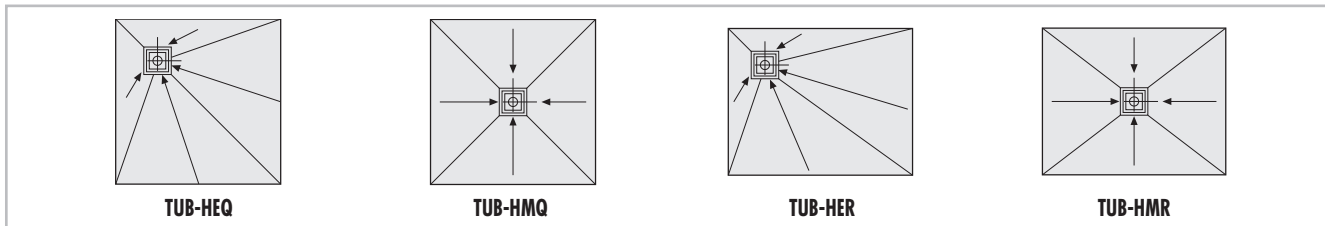

### ■ PRODUCTGEGEVENS – LUX ELEMENTS®-TUB-H...

**TUB-H...**, douchebakelementen van hardschuim, vierkant of rechthoekig, met ingebouwd en afgedicht montageraam voor afvoer 135 x 135 mm in de hoek of in het midden, voor toepassing op houten ondervloeren. Afvoer zie afvoersystemen (blz. 68–79).

	ARTIKEL-NUMMER	ARTIKELBENAMING / ARTIKELBESCHRIJVING	AFMETINGEN BREEDTE x LENGTE x HOOGTE	EENHEID
--	----------------	---------------------------------------	---	---------

	<b>LTUBE17001</b>	<b>TUB-HEQ 900</b> Douchebakelement van hardschuim, standaardformaat, afvoer in de hoek	900 x 900 x 20/30 mm	Stuks
	<b>LTUBE17002</b>	<b>TUB-HEQ 1200</b> Douchebakelement van hardschuim, standaardformaat, afvoer in de hoek	1200 x 1200 x 20/30 mm	Stuks
	<b>LTUBE17101</b>	<b>TUB-HMQ 900</b> Douchebakelement van hardschuim, standaardformaat, afvoer in het midden	900 x 900 x 20/30 mm	Stuks
	<b>LTUBE17102</b>	<b>TUB-HMQ 1200</b> Douchebakelement van hardschuim, standaardformaat, afvoer in het midden	1200 x 1200 x 20/30 mm	Stuks
	<b>LTUBE17011</b>	<b>TUB-HER 1200/900</b> Douchebakelement van hardschuim, standaardformaat, afvoer in de hoek	1200 x 900 x 20/30 mm	Stuks
	<b>LTUBE17012</b>	<b>TUB-HER 1600/900</b> Douchebakelement van hardschuim, standaardformaat, afvoer in de hoek	1600 x 900 x 20/30 mm	Stuks
	<b>LTUBE17111</b>	<b>TUB-HMR 1200/900</b> Douchebakelement van hardschuim, standaardformaat, afvoer in het midden	1200 x 900 x 20/30 mm	Stuks
	<b>LTUBE17112</b>	<b>TUB-HMR 1600/900</b> Douchebakelement van hardschuim, standaardformaat, afvoer in het midden	1600 x 900 x 20/30 mm	Stuks