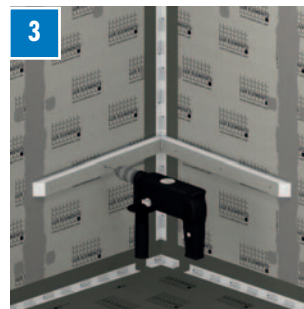

■ PRINZIP – LUX ELEMENTS®-RELAX-BA-CO FLOAT ...

- 1** Sitzflächenelement, 100 mm dick
Zwei Größen zur Auswahl:
S – 610 x 430 mm
L – 849 x 600 mm
- 2** Auflagerstreifen, 50 x 50 mm
- 4** Befestigungsätze FIX-SB 80S35, 6 Stück
... für die Montage bei Holzkonstruktionen
- 5** Spezial-Schraubdübel FIX-SD 80, 4 Stück
- 6** Montagekleber COL-MK, 290 ml

> Montagevideo (EN)

■ PRODUKTDATEN

	ARTIKEL-NUMMER	ARTIKEL-BEZEICHNUNG ARTIKEL-BESCHREIBUNG	ABMESSUNGEN LÄNGE x BREITE x DICKE	EINHEIT
	LREL8001	RELAX-BA-CO FLOAT S Bankform CORNER FLOAT S, schwebend, inkl. Montage-Kit bestehend aus: 6 Stück FIX-SB 80S35, 4 Stück FIX-SD 80, 1 Kartusche COL-MK	610 x 430 x 100 mm	Set
	LREL8002	RELAX-BA-CO FLOAT L Bankform CORNER FLOAT L, schwebend, inkl. Montage-Kit bestehend aus: 6 Stück FIX-SB 80S35, 4 Stück FIX-SD 80, 1 Kartusche COL-MK	849 x 600 x 100 mm	Set

■ EINZELVERPACKUNG

ARTIKEL-NUMMER	ARTIKEL-BEZEICHNUNG	GEBINDE	VERPACKUNG	ABMESSUNGEN – LÄNGE x BREITE x DICKE	EINHEIT	GEWICHT/EINHEIT	GEWICHT/KARTON
LREL8001	RELAX-BA-CO FLOAT S	1 Set	Karton	615 x 105 x 305 mm	Set	0,50 kg	0,68 kg
LREL8002	RELAX-BA-CO FLOAT L			860 x 105 x 435 mm		1,00 kg	1,16 kg