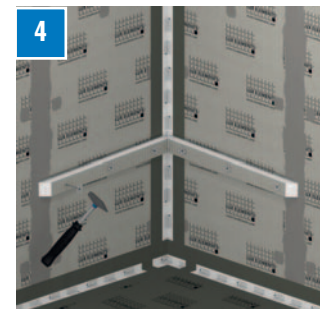

Vorgefertigte Sitzbänke für Bad und Duschbereich im schwebenden Design **LUX ELEMENTS®-RELAX-BA-CO FLOAT ...**

- Für den Einsatz in Ecken
- Zwei Größen zur Auswahl
- Schwebendes Design
- Inklusive Montage-Zubehör

■ PRINZIP – LUX ELEMENTS®-RELAX-BA-CO FLOAT ...

- 1** Sitzflächenelement, 100 mm dick
Zwei Größen zur Auswahl:
S – 610 x 430 mm
L – 849 x 600 mm
- 2** Auflagerstreifen, 50 x 50 mm
- 4** Befestigungsätze FIX-SB 80S35, 6 Stück
... für die Montage bei Holzkonstruktionen
- 5** Spezial-Schraubdübel FIX-SD 80, 4 Stück
- 6** Montagekleber COL-MK, 290 ml

> Montagevideo (EN)

■ PRODUKTDATEN

	ARTIKEL-NUMMER	ARTIKEL-BEZEICHNUNG ARTIKEL-BESCHREIBUNG	ABMESSUNGEN LÄNGE x BREITE x DICKE	EINHEIT
	LREL8001	RELAX-BA-CO FLOAT S Bankform CORNER FLOAT S, schwebend, inkl. Montage-Kit bestehend aus: 6 Stück FIX-SB 80S35, 4 Stück FIX-SD 80, 1 Kartusche COL-MK	610 x 430 x 100 mm	Set
	LREL8002	RELAX-BA-CO FLOAT L Bankform CORNER FLOAT L, schwebend, inkl. Montage-Kit bestehend aus: 6 Stück FIX-SB 80S35, 4 Stück FIX-SD 80, 1 Kartusche COL-MK	849 x 600 x 100 mm	Set

■ EINZELVERPACKUNG

ARTIKEL-NUMMER	ARTIKEL-BEZEICHNUNG	GEBINDE	VERPACKUNG	ABMESSUNGEN – LÄNGE x BREITE x DICKE	EINHEIT	GEWICHT/EINHEIT	GEWICHT/KARTON
LREL8001	RELAX-BA-CO FLOAT S	1 Set	Karton	615 x 105 x 305 mm	Set	0,50 kg	0,68 kg
LREL8002	RELAX-BA-CO FLOAT L			860 x 105 x 435 mm		1,00 kg	1,16 kg