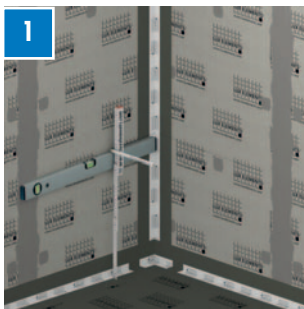

Vorgefertigte Sitzbänke für Bad und Duschbereich im schwebenden Design **LUX ELEMENTS®-RELAX-BA-CO FLOAT ...**

- Für den Einsatz in Ecken
- Zwei Größen zur Auswahl
- Schwebendes Design
- Inklusive Montage-Zubehör

■ PRINZIP – LUX ELEMENTS®-RELAX-BA-CO FLOAT ...

- 1** Sitzflächenelement, 100 mm dick
Zwei Größen zur Auswahl:
S – 610 x 430 mm
L – 849 x 600 mm
- 2** Auflagerstreifen, 50 x 50 mm
- 4** Befestigungsätze FIX-SB 80S35, 6 Stück
... für die Montage bei Holzkonstruktionen
- 5** Spezial-Schraubdübel FIX-SD 80, 4 Stück
- 6** Montagekleber COL-MK, 290 ml

> Montagevideo (EN)

■ PRODUKTDATEN

	ARTIKEL-NUMMER	ARTIKEL-BEZEICHNUNG ARTIKEL-BESCHREIBUNG	ABMESSUNGEN LÄNGE x BREITE x DICKE	EINHEIT
	LREL8001	RELAX-BA-CO FLOAT S Bankform CORNER FLOAT S, schwebend, inkl. Montage-Kit bestehend aus: 6 Stück FIX-SB 80S35, 4 Stück FIX-SD 80, 1 Kartusche COL-MK	610 x 430 x 100 mm	Set
	LREL8002	RELAX-BA-CO FLOAT L Bankform CORNER FLOAT L, schwebend, inkl. Montage-Kit bestehend aus: 6 Stück FIX-SB 80S35, 4 Stück FIX-SD 80, 1 Kartusche COL-MK	849 x 600 x 100 mm	Set