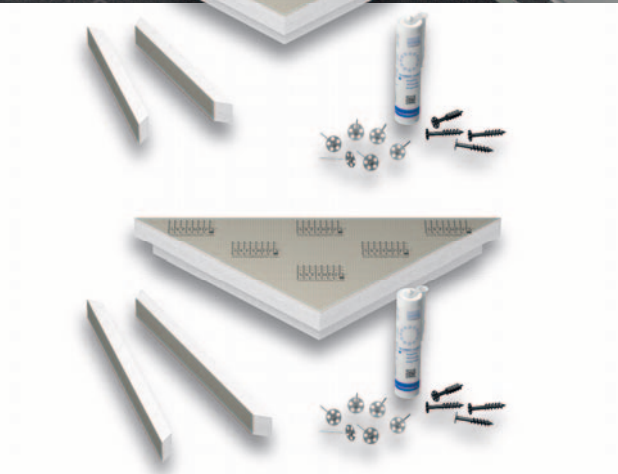

Vorgefertigte Sitzbänke für Bad und Duschbereich im schwebenden Design **LUX ELEMENTS®-RELAX-BA-CO FLOAT ...**

- Für den Einsatz in Ecken
- Zwei Größen zur Auswahl
- Schwebendes Design
- Inklusive Montage-Zubehör

■ PRINZIP – LUX ELEMENTS®-RELAX-BA-CO FLOAT ...

- 1** Sitzflächenelement, 100 mm dick
Zwei Größen zur Auswahl:
S – 610 x 430 mm
L – 849 x 600 mm
- 2** Auflagerstreifen, 50 x 50 mm
- 4** Befestigungsätze FIX-SB 80S35, 6 Stück
... für die Montage bei Holzkonstruktionen
- 5** Spezial-Schraubdübel FIX-SD 80, 4 Stück
- 6** Montagekleber COL-MK, 290 ml

> Montagevideo (EN)

■ PRODUKTDATEN

	ARTIKEL-NUMMER	ARTIKEL-BEZEICHNUNG ARTIKEL-BESCHREIBUNG	ABMESSUNGEN LÄNGE x BREITE x DICKE	EINHEIT
	LREL8001	RELAX-BA-CO FLOAT S Bankform CORNER FLOAT S, schwebend, inkl. Montage-Kit bestehend aus: 6 Stück FIX-SB 80S35, 4 Stück FIX-SD 80, 1 Kartusche COL-MK	610 x 430 x 100 mm	Set
	LREL8002	RELAX-BA-CO FLOAT L Bankform CORNER FLOAT L, schwebend, inkl. Montage-Kit bestehend aus: 6 Stück FIX-SB 80S35, 4 Stück FIX-SD 80, 1 Kartusche COL-MK	849 x 600 x 100 mm	Set

■ EINZELVERPACKUNG

ARTIKEL-NUMMER	ARTIKEL-BEZEICHNUNG	GEBINDE	VERPACKUNG	ABMESSUNGEN – LÄNGE x BREITE x DICKE	EINHEIT	GEWICHT/EINHEIT	GEWICHT/KARTON
LREL8001	RELAX-BA-CO FLOAT S	1 Set	Karton	615 x 105 x 305 mm	Set	0,50 kg	0,68 kg
LREL8002	RELAX-BA-CO FLOAT L			860 x 105 x 435 mm		1,00 kg	1,16 kg