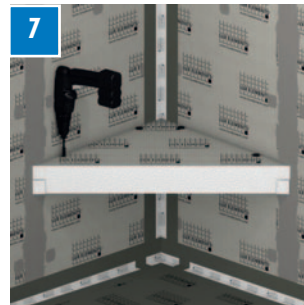

Vorgefertigte Sitzbänke für Bad und Duschbereich im schwebenden Design **LUX ELEMENTS®-RELAX-BA-CO FLOAT ...**

- Für den Einsatz in Ecken
- Zwei Größen zur Auswahl
- Schwebendes Design
- Inklusive Montage-Zubehör

■ PRINZIP – LUX ELEMENTS®-RELAX-BA-CO FLOAT ...

- 1** Sitzflächenelement, 100 mm dick
Zwei Größen zur Auswahl:
S – 610 x 430 mm
L – 849 x 600 mm
- 2** Auflagerstreifen, 50 x 50 mm
- 4** Befestigungsätze FIX-SB 80S35, 6 Stück
... für die Montage bei Holzkonstruktionen
- 5** Spezial-Schraubdübel FIX-SD 80, 4 Stück
- 6** Montagekleber COL-MK, 290 ml

> Montagevideo (EN)

■ PRODUKTDATEN

	ARTIKEL-NUMMER	ARTIKEL-BEZEICHNUNG ARTIKEL-BESCHREIBUNG	ABMESSUNGEN LÄNGE x BREITE x DICKE	EINHEIT
	LREL8001	RELAX-BA-CO FLOAT S Bankform CORNER FLOAT S, schwebend, inkl. Montage-Kit bestehend aus: 6 Stück FIX-SB 80S35, 4 Stück FIX-SD 80, 1 Kartusche COL-MK	610 x 430 x 100 mm	Set
	LREL8002	RELAX-BA-CO FLOAT L Bankform CORNER FLOAT L, schwebend, inkl. Montage-Kit bestehend aus: 6 Stück FIX-SB 80S35, 4 Stück FIX-SD 80, 1 Kartusche COL-MK	849 x 600 x 100 mm	Set

■ EINZELVERPACKUNG

ARTIKEL-NUMMER	ARTIKEL-BEZEICHNUNG	GEBINDE	VERPACKUNG	ABMESSUNGEN – LÄNGE x BREITE x DICKE	EINHEIT	GEWICHT/EINHEIT	GEWICHT/KARTON
LREL8001	RELAX-BA-CO FLOAT S	1 Set	Karton	615 x 105 x 305 mm	Set	0,50 kg	0,68 kg
LREL8002	RELAX-BA-CO FLOAT L			860 x 105 x 435 mm		1,00 kg	1,16 kg