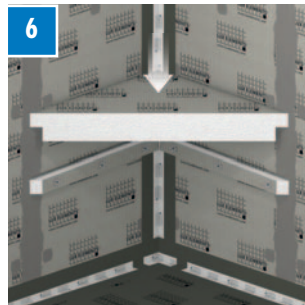

Vorgefertigte Sitzbänke für Bad und Duschbereich im schwebenden Design **LUX ELEMENTS®-RELAX-BA-CO FLOAT ...**

- Für den Einsatz in Ecken
- Zwei Größen zur Auswahl
- Schwebendes Design
- Inklusive Montage-Zubehör

■ PRINZIP – LUX ELEMENTS®-RELAX-BA-CO FLOAT ...

- 1** Sitzflächenelement, 100 mm dick
Zwei Größen zur Auswahl:
S – 610 x 430 mm
L – 849 x 600 mm
- 2** Auflagerstreifen, 50 x 50 mm
- 4** Befestigungsätze FIX-SB 80S35, 6 Stück
... für die Montage bei Holzkonstruktionen
- 5** Spezial-Schraubdübel FIX-SD 80, 4 Stück
- 6** Montagekleber COL-MK, 290 ml

> Montagevideo (EN)

■ PRODUKTDATEN

	ARTIKEL-NUMMER	ARTIKEL-BEZEICHNUNG ARTIKEL-BESCHREIBUNG	ABMESSUNGEN LÄNGE x BREITE x DICKE	EINHEIT
	LREL8001	RELAX-BA-CO FLOAT S Bankform CORNER FLOAT S, schwebend, inkl. Montage-Kit bestehend aus: 6 Stück FIX-SB 80S35, 4 Stück FIX-SD 80, 1 Kartusche COL-MK	610 x 430 x 100 mm	Set
	LREL8002	RELAX-BA-CO FLOAT L Bankform CORNER FLOAT L, schwebend, inkl. Montage-Kit bestehend aus: 6 Stück FIX-SB 80S35, 4 Stück FIX-SD 80, 1 Kartusche COL-MK	849 x 600 x 100 mm	Set

■ EINZELVERPACKUNG

ARTIKEL-NUMMER	ARTIKEL-BEZEICHNUNG	GEBINDE	VERPACKUNG	ABMESSUNGEN – LÄNGE x BREITE x DICKE	EINHEIT	GEWICHT/EINHEIT	GEWICHT/KARTON
LREL8001	RELAX-BA-CO FLOAT S	1 Set	Karton	615 x 105 x 305 mm	Set	0,50 kg	0,68 kg
LREL8002	RELAX-BA-CO FLOAT L			860 x 105 x 435 mm		1,00 kg	1,16 kg