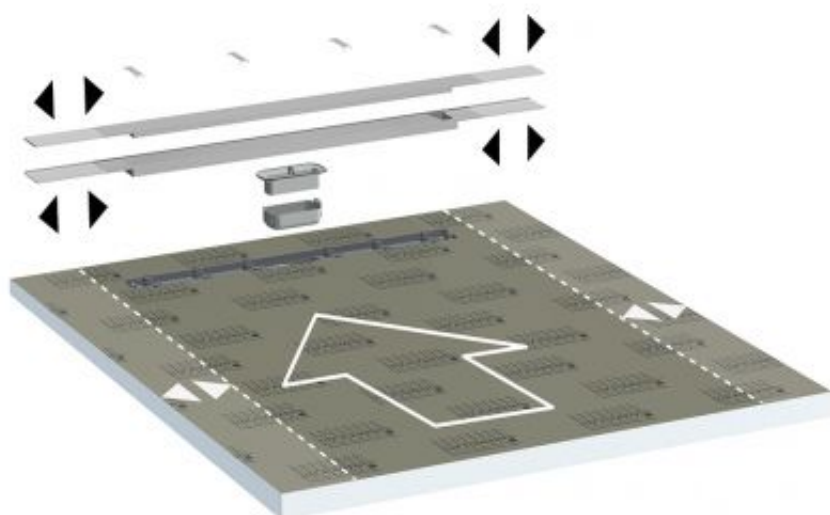

Les nouveaux modèles Tub-Line V sont des receveurs de douche en mousse dure étanchéifiés en usine, avec écoulement en ligne intégré et étanchéifié, dans plus de 20 formats standard. Un simple système à encliqueter assure la fixation sûre du siphon de sol, qui peut être commandée séparément en fonction de la situation de montage. La grille en ligne visible en acier inoxydable brossé, placée en haut, est allongée sur toute la largeur du receveur de douche et assure ainsi un aspect « de mur à mur », notamment dans les niches.

Adaptation à la configuration de la pièce

Si la niche prévue est plus petite de quelques centimètres que le receveur de douche, l'élément en mousse dure et les composants en acier inoxydable peuvent être raccourcis en continu à la dimension souhaitée. Les accessoires pour l'adaptation de la grille en ligne et du cadre séparé sont déjà inclus dans le set de produits.

DOWNLOADS:

-> [TUB-LINE_V_Ambiente1_3C \[946 KB\]](#)

-> [TUB-LINE_V_Ambiente1_4C \[5,9 MB\]](#)

COMMUNIQUÉ DE PRESSE

Leverkusen, 01.02.2022

Page [6 / 7]

Les nouveaux receveurs de douche Tub-Line V peuvent être découpés en continu sur les côtés.

DOWNLOADS:

-> [TUB-LINE_V_R1_Anpassung_3C \[236 KB\]](#)

-> [TUB-LINE_V_R1_Anpassung_4C \[2,9 MB\]](#)

COMMUNIQUÉ DE PRESSE

Leverkusen, 01.02.2022

Page [7 / 7]

Les receveurs de douche Tub-Line-Bol V peuvent être découpés en continu sur trois côtés